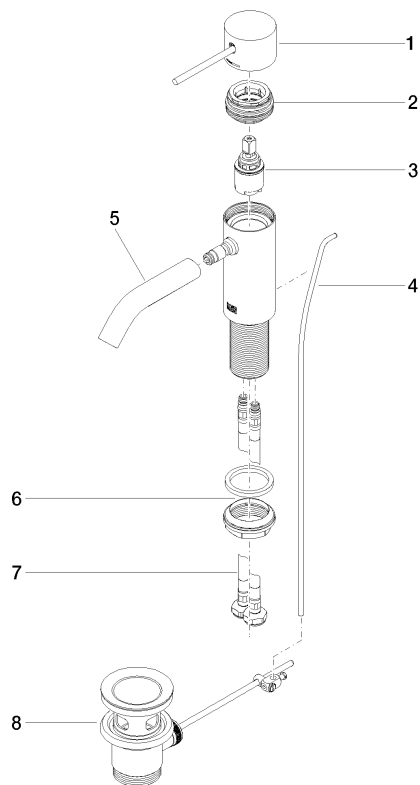

**META META SLIM Miscelatore monocomando lavabo con piletta - Cromo spazzolato**

META

33 501 662

- sporgenza 125 mm
- bocca fissa
- Getto circolare con aria
- altezza rubinetteria 134 mm
- altezza fino al rompigitto 52 mm
- diametro foro 35 mm
- 2x tubo flessibile di mandata M 8 x 1 avvitato, tenuta controllata
- portata max 5,7 l/min
- senza piombo
- Questo prodotto può aiutare un edificio a soddisfare i requisiti dei Green Building Rating Systems, ad es. LEED®, BREEAM®, DGNB

33 501 662  
mm [inches]

**Diagramma di portata**

**Certificati**

LGA\_29706.

WRAS\_2003051.

33 501 662  
Parts for other  
finishes can be found  
here: Cromato

**Elenco delle parti di ricambio**

N.	Codice articolo	Denominazione	Quantità necessaria	Tempo di produzione
1	90 20 66 020 00-93	manopola	1	20
2	90 24 04 536 00 90	giunto a vite	1	60
3	90 15 05 044 00 90	cartuccia	1	2
4	09 31 09 110-93	astina	1	20
5	90 11 06 206 00-93	bocca di erogazione	1	20
6	04 23 10 044 07 90	set di fissaggio	1	2
7	04 30 04 100 00 90	flessibile	2	2
8	90 11 01 001 00-93	scarico	1	20