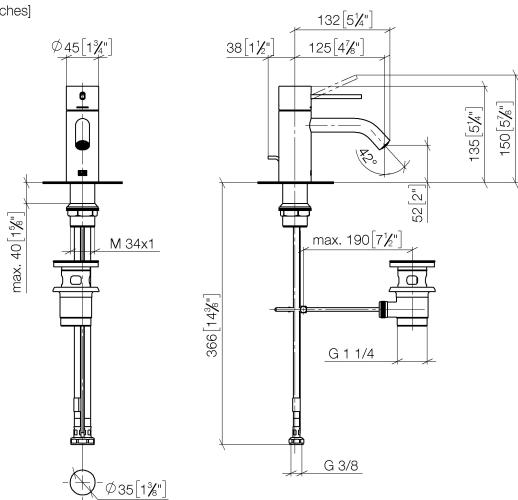

**META META SLIM Miscelatore monocomando lavabo con piletta - Cromo spazzolato**

META

33 501 662

- sporgenza 125 mm
- bocca fissa
- Getto circolare con aria
- altezza rubinetteria 134 mm
- altezza fino al rompigitto 52 mm
- diametro foro 35 mm
- 2x tubo flessibile di mandata M 8 x 1 avvitato, tenuta controllata
- portata max 5,7 l/min
- senza piombo
- Questo prodotto può aiutare un edificio a soddisfare i requisiti dei Green Building Rating Systems, ad es. LEED®, BREEAM®, DGNB

Solamente per lavabo con troppopieno.

	Cromo spazzolato	33 501 662-93
	Cromato	33 501 662-00
	Platinato spazzolato	33 501 662-06
	Platinato	33 501 662-08
	Dark Chrome	33 501 662-19
	Light Gold	33 501 662-26
	Light Gold spazzolato	33 501 662-27
	Ottone spazzolato (Oro 23k)	33 501 662-28
	Rosso	33 501 662-29
	Arancione	33 501 662-30
	Verde scuro	33 501 662-31
	Nero opaco	33 501 662-33
	Bronzo spazzolato	33 501 662-42
	Champagne spazzolato (Oro 22k)	33 501 662-46
	Champagne (Oro 22k)	33 501 662-47
	Dark Platinum spazzolato	33 501 662-99

33 501 662  
mm [inches]

**Diagramma di portata**

**Certificati**

LGA\_29706.

WRAS\_2003051.

33 501 662  
Parts for other  
finishes can be found  
here: Cromato

**Elenco delle parti di ricambio**

N.	Codice articolo	Denominazione	Quantità necessaria	Tempo di produzione
1	90 20 66 020 00-93	manopola	1	20
2	90 24 04 536 00 90	giunto a vite	1	60
3	90 15 05 044 00 90	cartuccia	1	2
4	09 31 09 110-93	astina	1	20
5	90 11 06 206 00-93	bocca di erogazione	1	20
6	04 23 10 044 07 90	set di fissaggio	1	2
7	04 30 04 100 00 90	flessibile	2	2
8	90 11 01 001 00-93	scarico	1	20